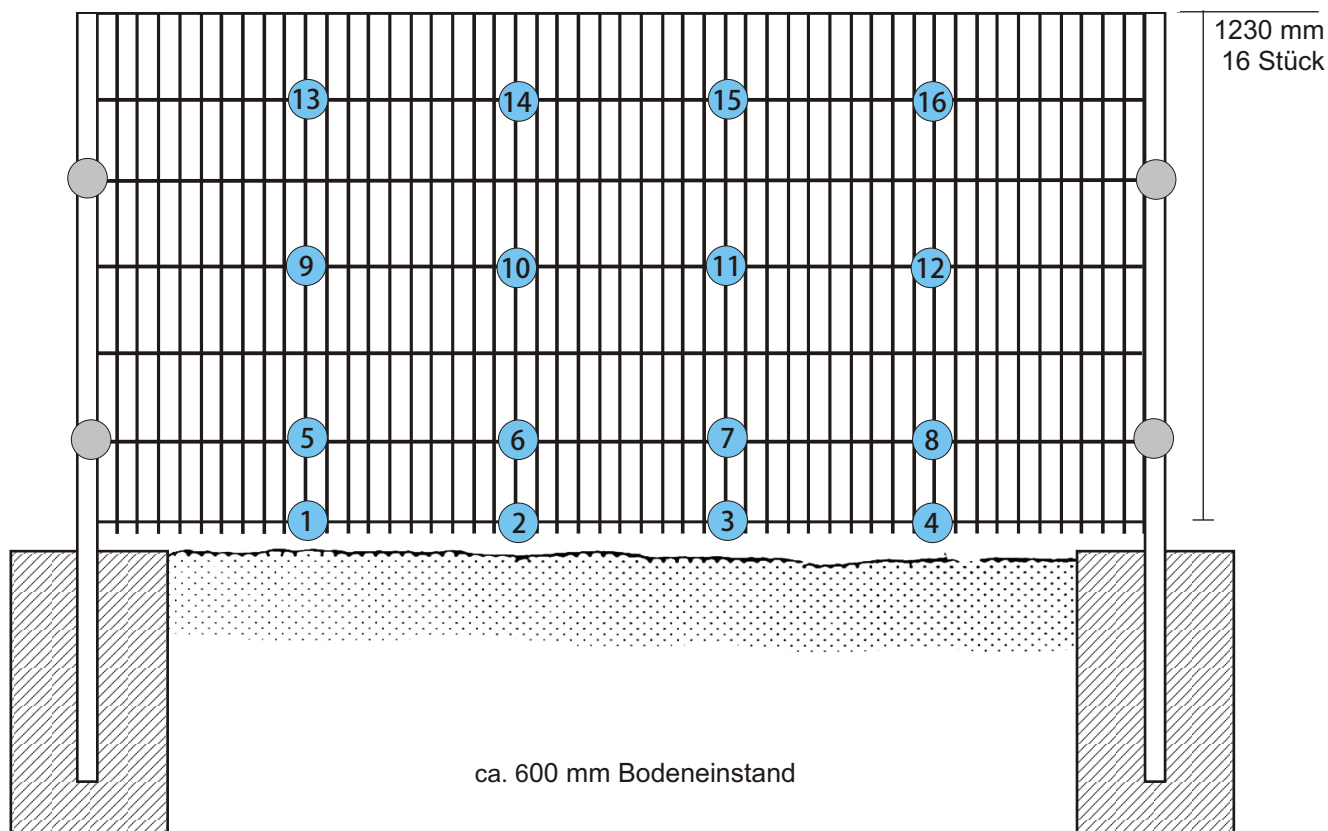

GABIONEN 2510 mm

Abstandhalterempfehlung H1230 mm

www.kkraus.de

Abstandhalterempfehlung

zum Einbetonieren:

● 1230 mm: 16 Stück

Pfostenfixierung:

● 4 Stück